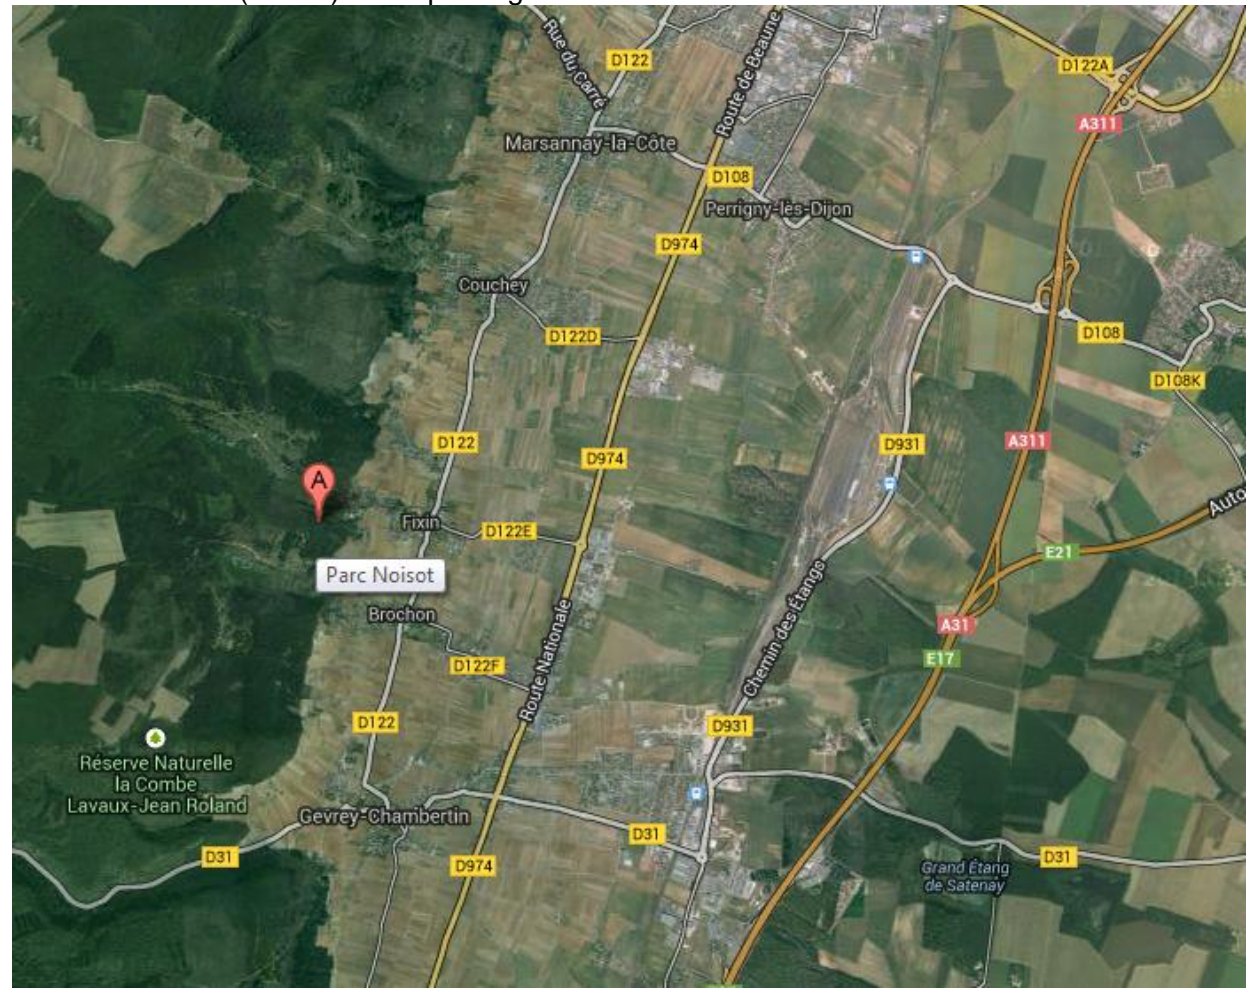

Randonnée du mardi 7 janvier 2014  
 Rdv 14h - à Fixin (21220) sur le parking du Parc Noisot

Déplacements	
Arrêts	
Durée estimée	03:01:48
Moyenne estimée	3.6 km/h
Amplitude	
Montée	447 m
Descente	447 m
Y Minimum	319 m
Y Moyen	408 m
Y Maximum	480 m