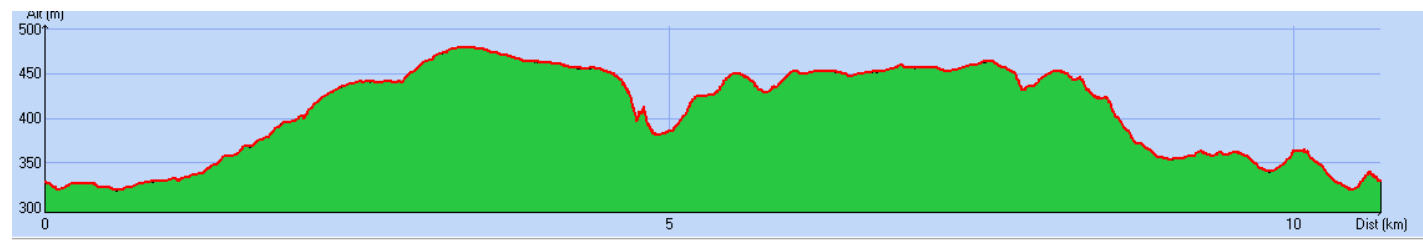

Randonnée du mardi 7 janvier 2014  
 Rdv 14h - à Fixin (21220) sur le parking du Parc Noisot

Déplacements	
Arrêts	
Durée estimée	03:01:48
Moyenne estimée	3.6 km/h
Amplitude	
Montée	447 m
Descente	447 m
Y Minimum	319 m
Y Moyen	408 m
Y Maximum	480 m