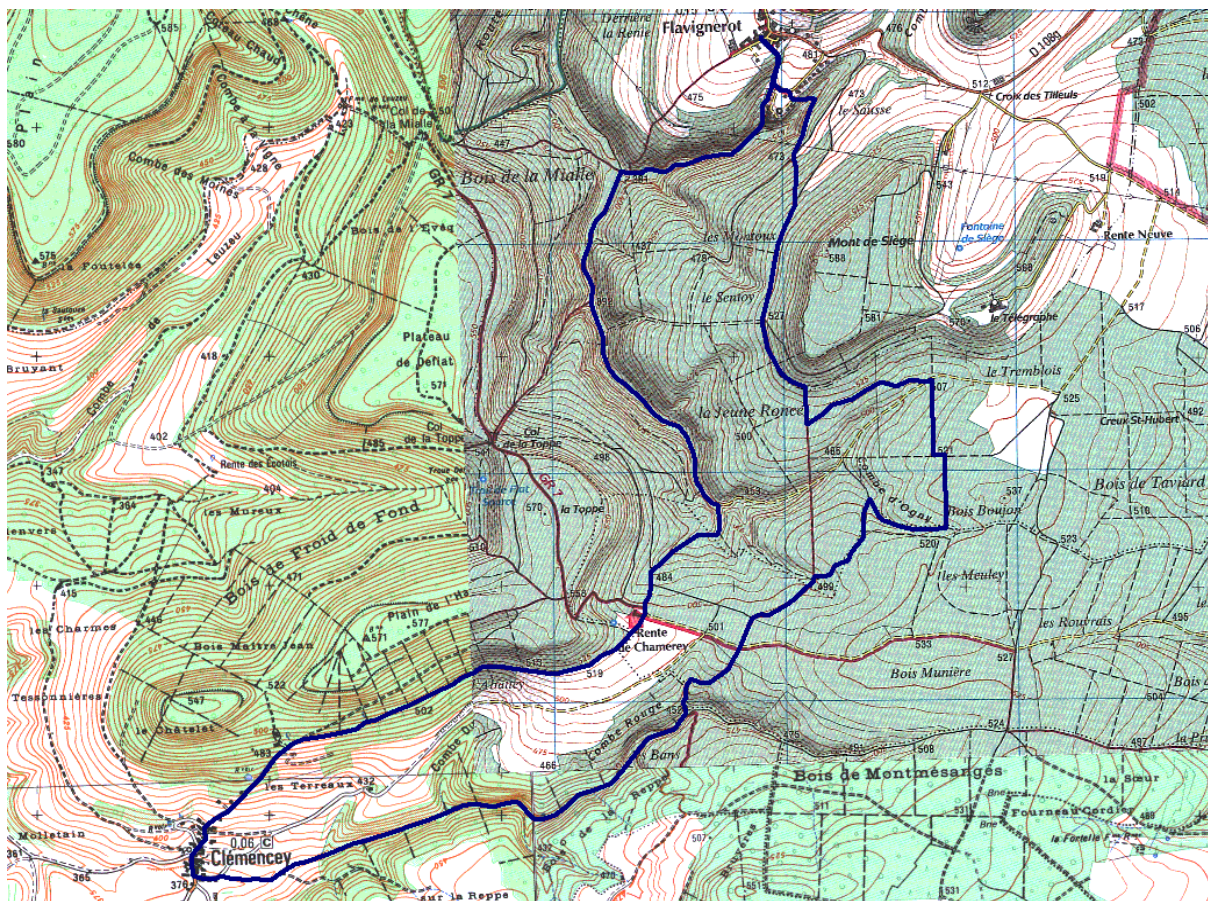

Randonnée du mardi 21 janvier 2014 "Chamerey"
 Rdv 14h - à Flavignerot (21160) près de la petite chapelle

Distance totale	13.510 km
Déplacements	
Arrêts	
Durée estimée	03:02:36
Moyenne estimée	4.4 km/h
Amplitude	
Montée	418 m
Descente	417 m
Y Minimum	379 m
Y Moyen	466 m
Y Maximum	535 m