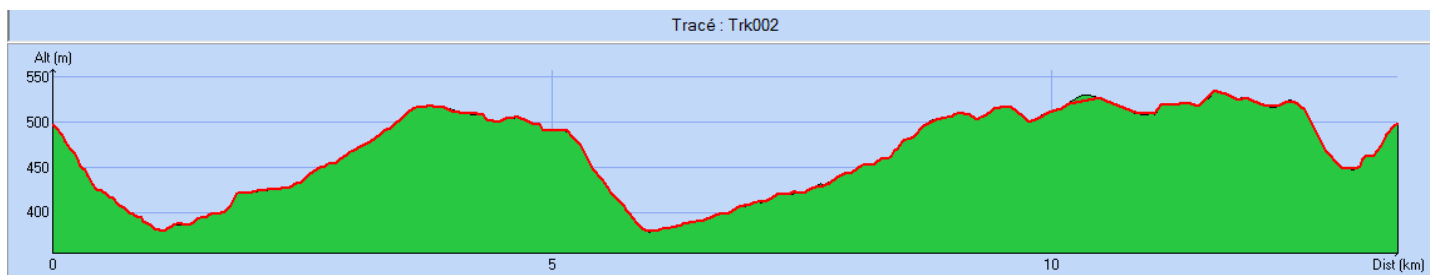

Randonnée du mardi 21 janvier 2014 "Chamerey"
 Rdv 14h - à Flavignerot (21160) près de la petite chapelle

Distance totale	13.510 km
Déplacements	
Arrêts	
Durée estimée	03:02:36
Moyenne estimée	4.4 km/h
Amplitude	
Montée	418 m
Descente	417 m
Y Minimum	379 m
Y Moyen	466 m
Y Maximum	535 m